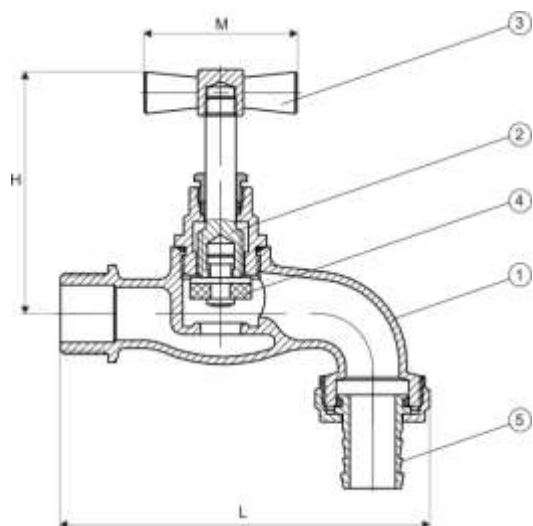

Technický list

Výrobek: Ventil uzavírací s nastavcem pro hadici

Kód: PR8163

Distributor: MSO Trade a.s.

Popis: Ventil zahradní uzavírací se používá jako uzavírací armatura pro studenou a teplou vodu a jiná neagresivní média. Ventil zahradní uzavírací je vyroben z vysoce kvalitní mosazi s vnějším závitem podle evropských standardů ISO 228.

Použití: Pro užitnou vodu, max. 10bar, max. 90°C

Materiál:

Tělo: Mosaz

Rozměrový náčrtek:

Obrázek:

Tabulka rozměrů:

Rp	DN	M	H	L
1/2"	15	62	40	95

Upozornění: Pro těsnění závitů doporučujeme použít pouze tyto těsnící materiály: teflonová páska, těsnící vlákno typu LOCTITE nebo těsnící tmel. Ostatní těsnící materiály nejsou pro tento typ výrobků přípustné.