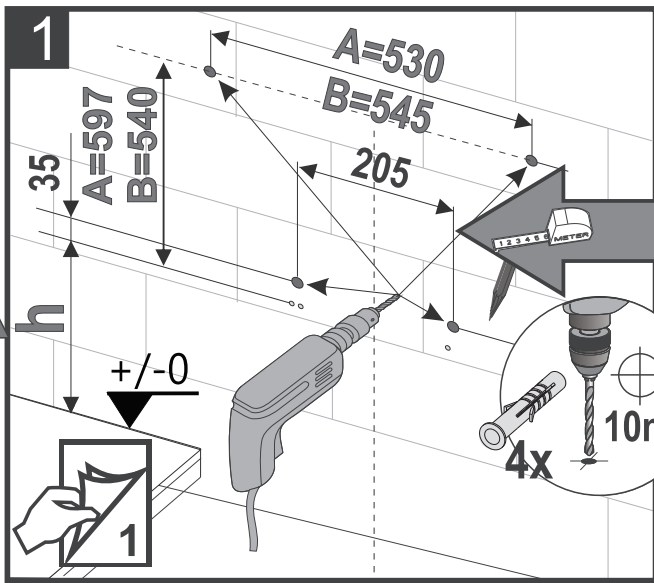

MODUL MM01

- CZ Pro závěsné WC, pro zadržení
- SK Pre závesné WC, na zamurovanie
- EN For wall-hung WC, in-wall installation
- DE Für Wand-WC, zur Wandmontage
- FR Pour WC suspendus, installation en maçonnerie
- ES Para inodoro colgante, para dentro de la pared
- NL Voor hangende toiletten, om in te metselen
- IT Per WC sospeso, per montaggio a parete
- RO Pentru WC suspendat, pentru montare pe perete
- HU Falra szerelhető WC, téglafalhoz

5L ← 6L → 7L

3L → 4L

~~5L/4L~~