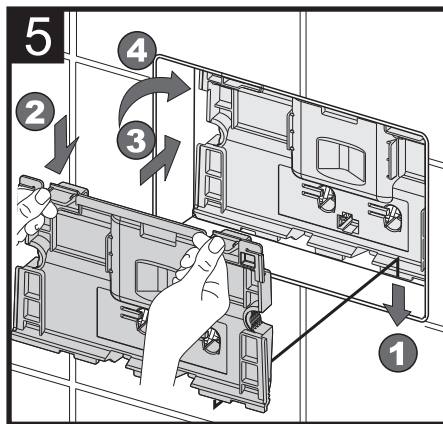

MODUL MM01

- CZ Pro závěsné WC, pro zadržení
- SK Pre závesné WC, na zamurovanie
- EN For wall-hung WC, in-wall installation
- DE Für Wand-WC, zur Wandmontage
- FR Pour WC suspendus, installation en maçonnerie
- ES Para inodoro colgante, para dentro de la pared
- NL Voor hangende toiletten, om in te metselen
- IT Per WC sospeso, per montaggio a parete
- RO Pentru WC suspendat, pentru montare pe perete
- HU Falra szerelhető WC, téglafalhoz

5L ← 6L → 7L

3L → 4L

~~5L/4L~~