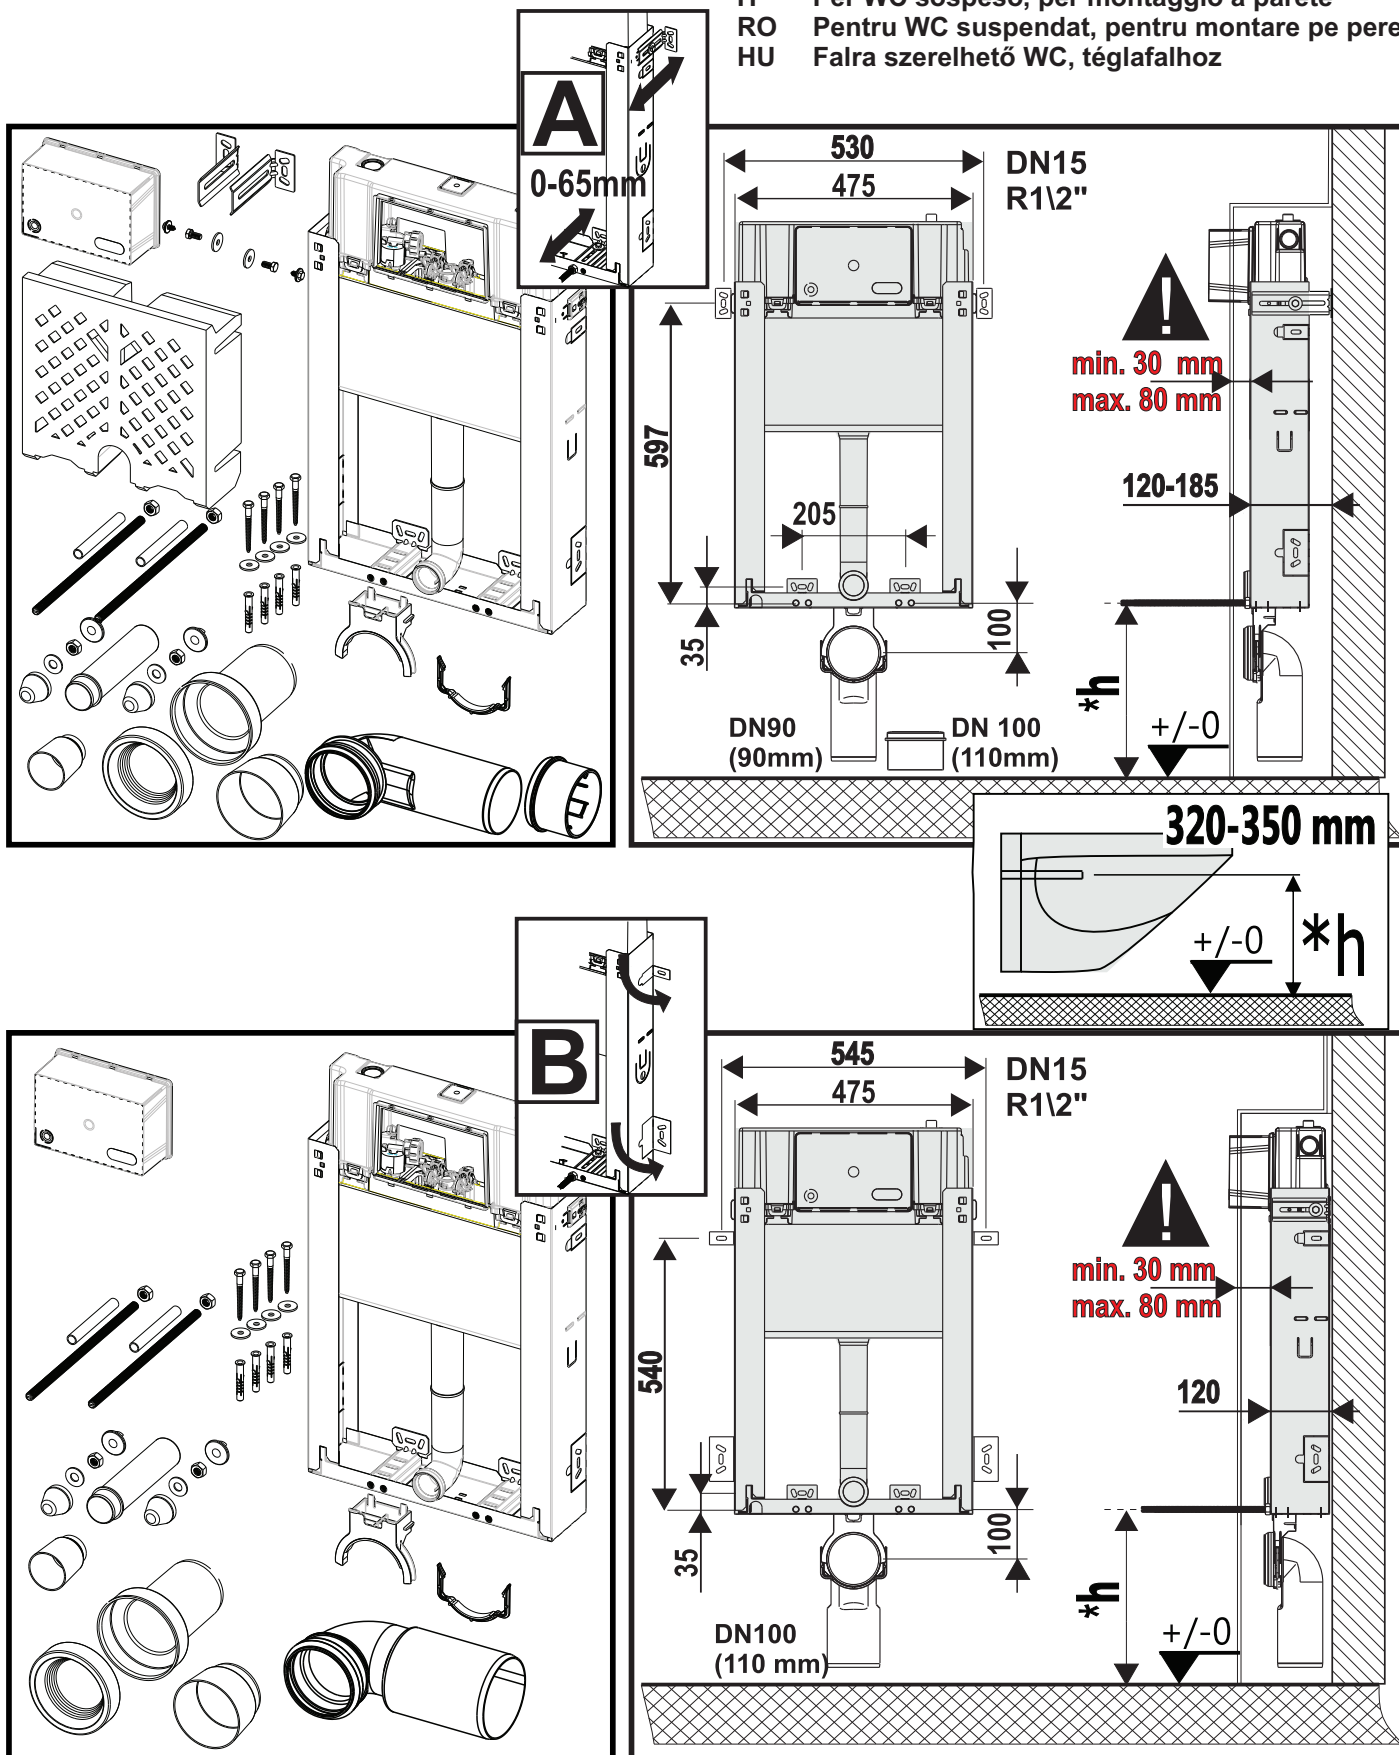

MODUL MM01

- CZ Pro závěsné WC, pro zadržení
- SK Pre závesné WC, na zamurovanie
- EN For wall-hung WC, in-wall installation
- DE Für Wand-WC, zur Wandmontage
- FR Pour WC suspendus, installation en maçonnerie
- ES Para inodoro colgante, para dentro de la pared
- NL Voor hangende toiletten, om in te metselen
- IT Per WC sospeso, per montaggio a parete
- RO Pentru WC suspendat, pentru montare pe perete
- HU Falra szerelhető WC, téglafalhoz

5L ← 6L → 7L

3L → 4L

~~5L/4L~~