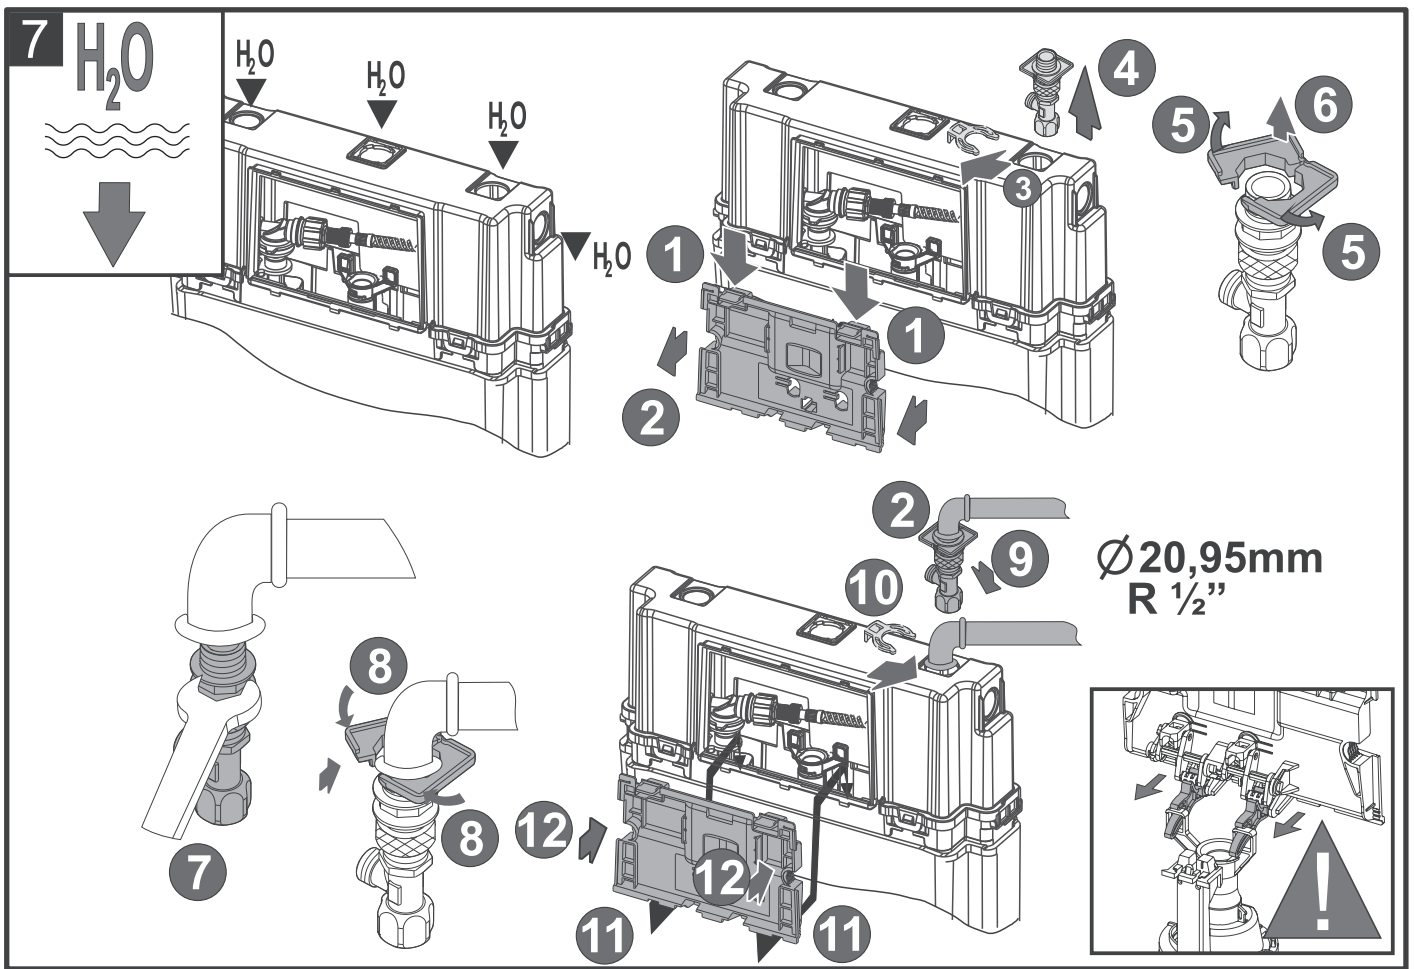

MODUL MM01

- CZ Pro závěsné WC, pro zadržení
- SK Pre závesné WC, na zamurovanie
- EN For wall-hung WC, in-wall installation
- DE Für Wand-WC, zur Wandmontage
- FR Pour WC suspendus, installation en maçonnerie
- ES Para inodoro colgante, para dentro de la pared
- NL Voor hangende toiletten, om in te metselen
- IT Per WC sospeso, per montaggio a parete
- RO Pentru WC suspendat, pentru montare pe perete
- HU Falra szerelhető WC, téglafalhoz

5L ← 6L → 7L

3L → 4L

~~5L/4L~~