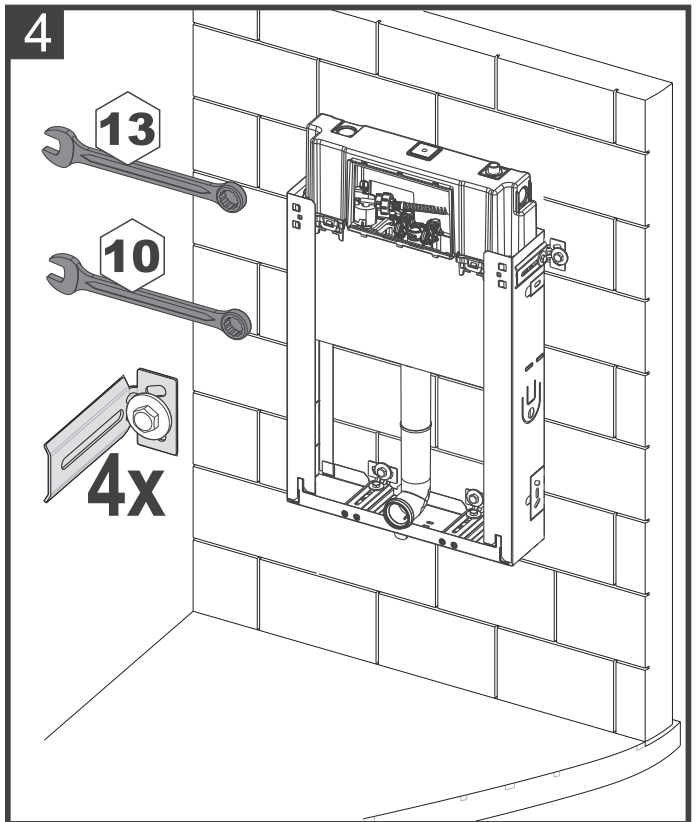

MODUL MM01

- CZ Pro závěsné WC, pro zadržení
- SK Pre závesné WC, na zamurovanie
- EN For wall-hung WC, in-wall installation
- DE Für Wand-WC, zur Wandmontage
- FR Pour WC suspendus, installation en maçonnerie
- ES Para inodoro colgante, para dentro de la pared
- NL Voor hangende toiletten, om in te metselen
- IT Per WC sospeso, per montaggio a parete
- RO Pentru WC suspendat, pentru montare pe perete
- HU Falra szerelhető WC, téglafalhoz

5L ← 6L → 7L

3L → 4L

~~5L/4L~~