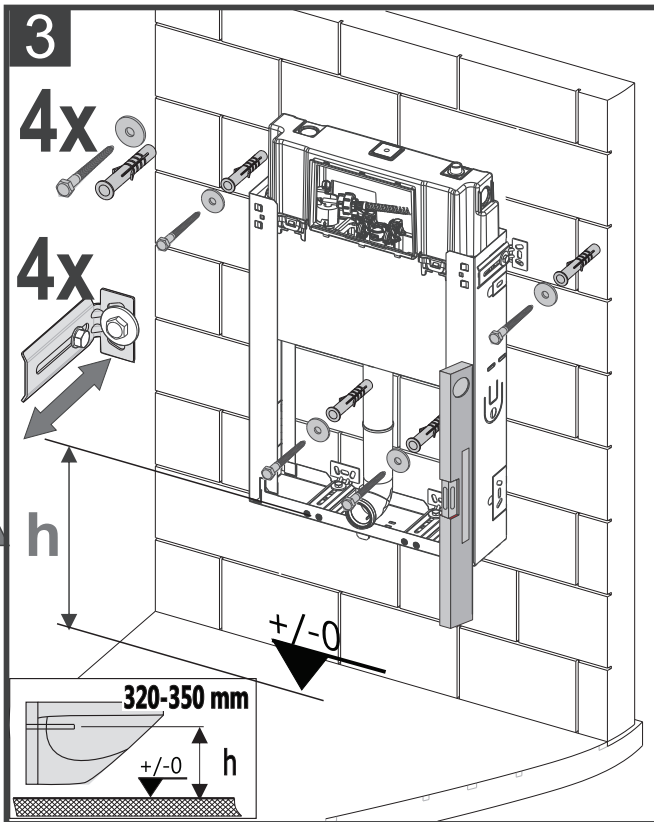

MODUL MM01

- CZ Pro závěsné WC, pro zadržení
- SK Pre závesné WC, na zamurovanie
- EN For wall-hung WC, in-wall installation
- DE Für Wand-WC, zur Wandmontage
- FR Pour WC suspendus, installation en maçonnerie
- ES Para inodoro colgante, para dentro de la pared
- NL Voor hangende toiletten, om in te metselen
- IT Per WC sospeso, per montaggio a parete
- RO Pentru WC suspendat, pentru montare pe perete
- HU Falra szerelhető WC, téglafalhoz

5L ← 6L → 7L

3L → 4L

~~5L/4L~~