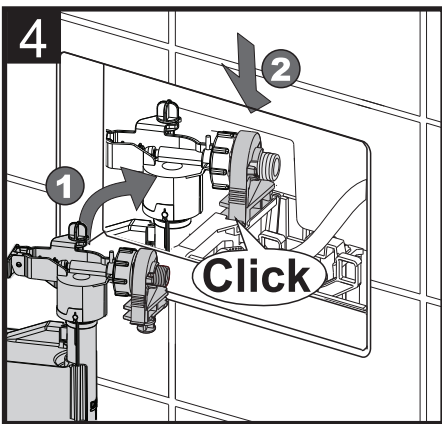

MODUL MM01

- CZ Pro závěsné WC, pro zadržení
- SK Pre závesné WC, na zamurovanie
- EN For wall-hung WC, in-wall installation
- DE Für Wand-WC, zur Wandmontage
- FR Pour WC suspendus, installation en maçonnerie
- ES Para inodoro colgante, para dentro de la pared
- NL Voor hangende toiletten, om in te metselen
- IT Per WC sospeso, per montaggio a parete
- RO Pentru WC suspendat, pentru montare pe perete
- HU Falra szerelhető WC, téglafalhoz