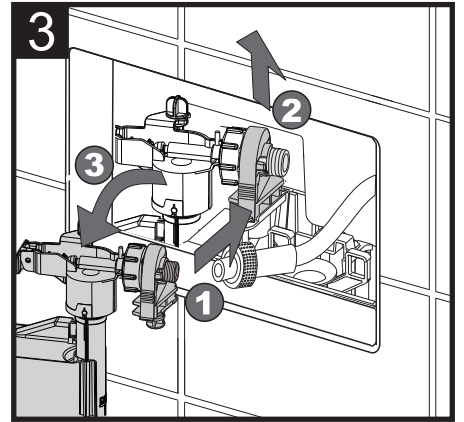

MODUL MM01

- CZ Pro závěsné WC, pro zadržení
- SK Pre závesné WC, na zamurovanie
- EN For wall-hung WC, in-wall installation
- DE Für Wand-WC, zur Wandmontage
- FR Pour WC suspendus, installation en maçonnerie
- ES Para inodoro colgante, para dentro de la pared
- NL Voor hangende toiletten, om in te metselen
- IT Per WC sospeso, per montaggio a parete
- RO Pentru WC suspendat, pentru montare pe perete
- HU Falra szerelhető WC, téglafalhoz

5L ← 6L → 7L

3L → 4L

~~5L/4L~~