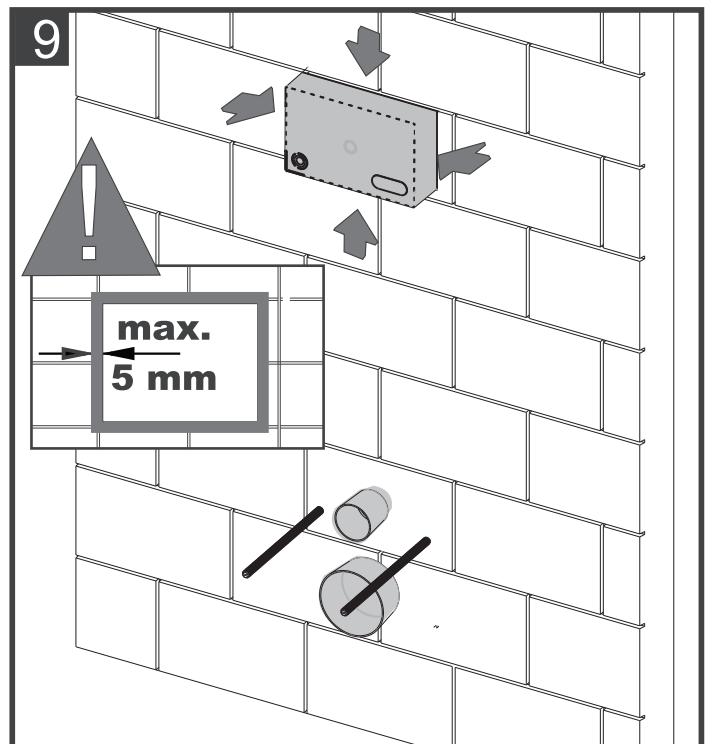

MODUL MM01

- CZ Pro závěsné WC, pro zadržení
- SK Pre závesné WC, na zamurovanie
- EN For wall-hung WC, in-wall installation
- DE Für Wand-WC, zur Wandmontage
- FR Pour WC suspendus, installation en maçonnerie
- ES Para inodoro colgante, para dentro de la pared
- NL Voor hangende toiletten, om in te metselen
- IT Per WC sospeso, per montaggio a parete
- RO Pentru WC suspendat, pentru montare pe perete
- HU Falra szerelhető WC, téglafalhoz

5L ← 6L → 7L

3L → 4L

~~5L/4L~~