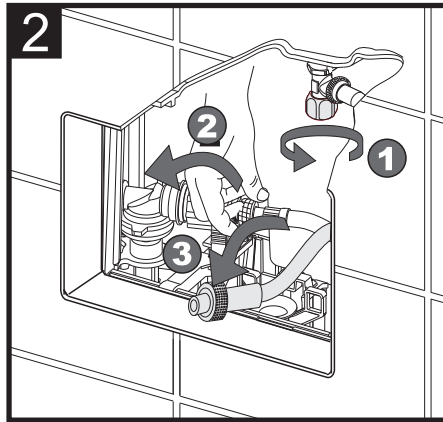

MODUL MM01

- CZ Pro závěsné WC, pro zadržení
- SK Pre závesné WC, na zamurovanie
- EN For wall-hung WC, in-wall installation
- DE Für Wand-WC, zur Wandmontage
- FR Pour WC suspendus, installation en maçonnerie
- ES Para inodoro colgante, para dentro de la pared
- NL Voor hangende toiletten, om in te metselen
- IT Per WC sospeso, per montaggio a parete
- RO Pentru WC suspendat, pentru montare pe perete
- HU Falra szerelhető WC, téglafalhoz