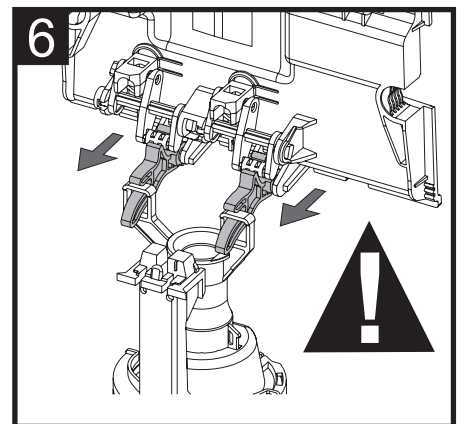

MODUL MM01

- CZ Pro závěsné WC, pro zadržení
- SK Pre závesné WC, na zamurovanie
- EN For wall-hung WC, in-wall installation
- DE Für Wand-WC, zur Wandmontage
- FR Pour WC suspendus, installation en maçonnerie
- ES Para inodoro colgante, para dentro de la pared
- NL Voor hangende toiletten, om in te metselen
- IT Per WC sospeso, per montaggio a parete
- RO Pentru WC suspendat, pentru montare pe perete
- HU Falra szerelhető WC, téglafalhoz