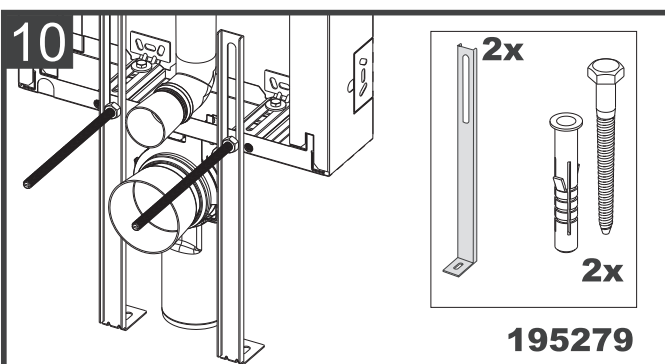

MODUL MM01

- CZ Pro závěsné WC, pro zadržení
- SK Pre závesné WC, na zamurovanie
- EN For wall-hung WC, in-wall installation
- DE Für Wand-WC, zur Wandmontage
- FR Pour WC suspendus, installation en maçonnerie
- ES Para inodoro colgante, para dentro de la pared
- NL Voor hangende toiletten, om in te metselen
- IT Per WC sospeso, per montaggio a parete
- RO Pentru WC suspendat, pentru montare pe perete
- HU Falra szerelhető WC, téglafalhoz

5L ← 6L → 7L

3L → 4L

~~5L/4L~~