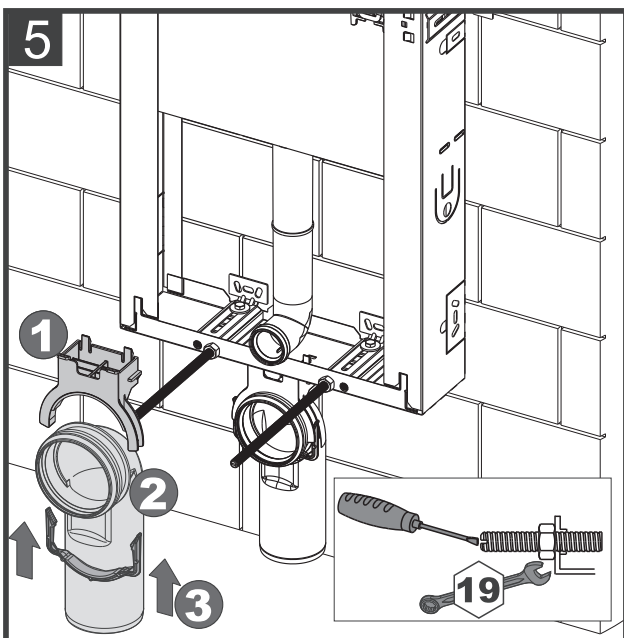

MODUL MM01

- CZ Pro závěsné WC, pro zadržení
- SK Pre závesné WC, na zamurovanie
- EN For wall-hung WC, in-wall installation
- DE Für Wand-WC, zur Wandmontage
- FR Pour WC suspendus, installation en maçonnerie
- ES Para inodoro colgante, para dentro de la pared
- NL Voor hangende toiletten, om in te metselen
- IT Per WC sospeso, per montaggio a parete
- RO Pentru WC suspendat, pentru montare pe perete
- HU Falra szerelhető WC, téglafalhoz

5L ← 6L → 7L

3L → 4L

~~5L/4L~~