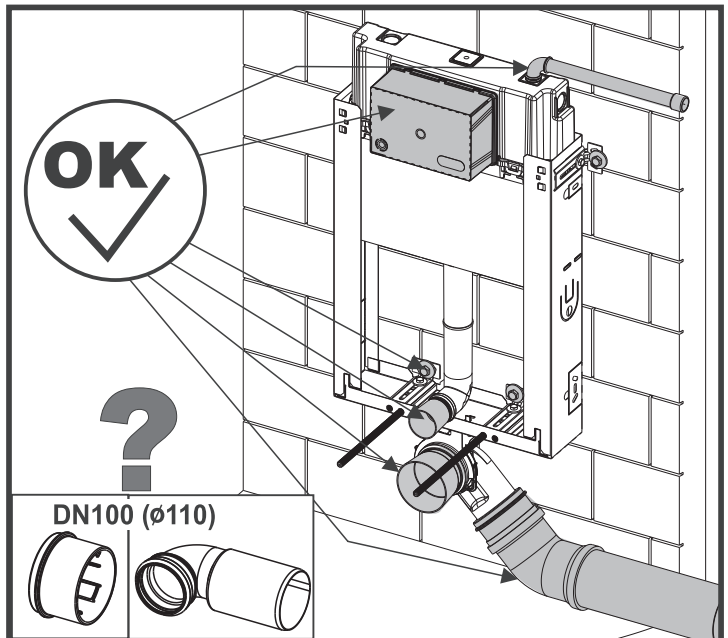

MODUL MM01

- CZ Pro závěsné WC, pro zadržení
- SK Pre závesné WC, na zamurovanie
- EN For wall-hung WC, in-wall installation
- DE Für Wand-WC, zur Wandmontage
- FR Pour WC suspendus, installation en maçonnerie
- ES Para inodoro colgante, para dentro de la pared
- NL Voor hangende toiletten, om in te metselen
- IT Per WC sospeso, per montaggio a parete
- RO Pentru WC suspendat, pentru montare pe perete
- HU Falra szerelhető WC, téglafalhoz