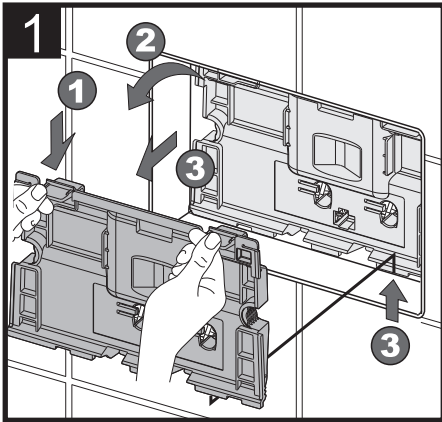

MODUL MM01

- CZ Pro závěsné WC, pro zadržení
- SK Pre závesné WC, na zamurovanie
- EN For wall-hung WC, in-wall installation
- DE Für Wand-WC, zur Wandmontage
- FR Pour WC suspendus, installation en maçonnerie
- ES Para inodoro colgante, para dentro de la pared
- NL Voor hangende toiletten, om in te metselen
- IT Per WC sospeso, per montaggio a parete
- RO Pentru WC suspendat, pentru montare pe perete
- HU Falra szerelhető WC, téglafalhoz

5L ← 6L → 7L

3L → 4L

~~5L/4L~~