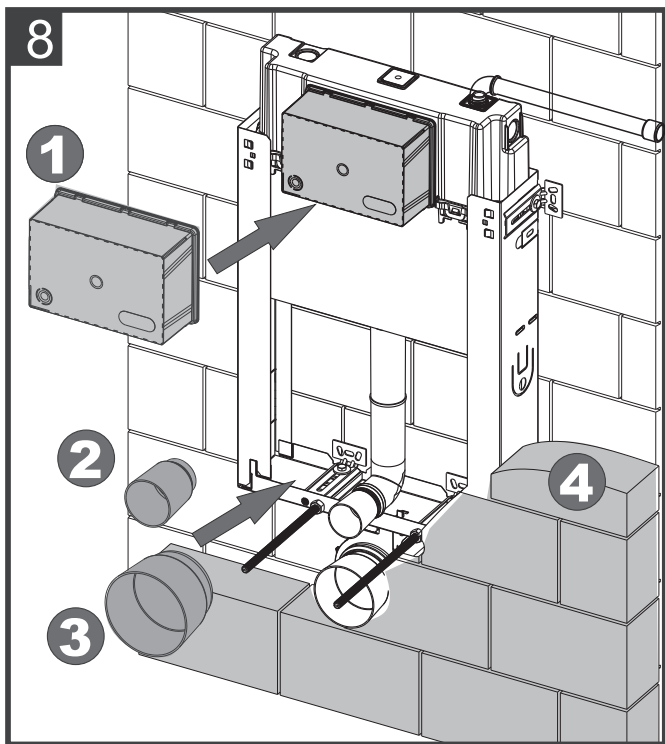

MODUL MM01

- CZ Pro závěsné WC, pro zadržení
- SK Pre závesné WC, na zamurovanie
- EN For wall-hung WC, in-wall installation
- DE Für Wand-WC, zur Wandmontage
- FR Pour WC suspendus, installation en maçonnerie
- ES Para inodoro colgante, para dentro de la pared
- NL Voor hangende toiletten, om in te metselen
- IT Per WC sospeso, per montaggio a parete
- RO Pentru WC suspendat, pentru montare pe perete
- HU Falra szerelhető WC, téglafalhoz

5L ← 6L → 7L

3L → 4L

~~5L/4L~~