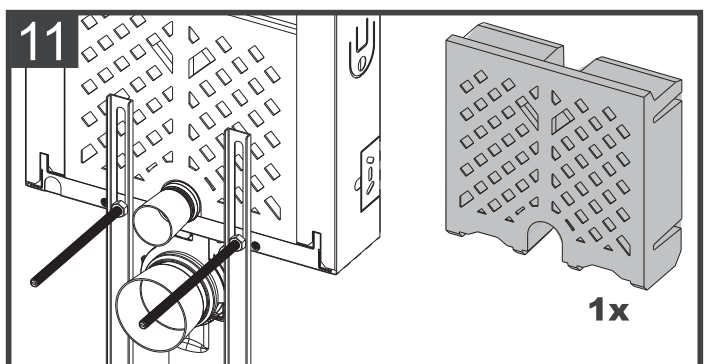

MODUL MM01

- CZ Pro závěsné WC, pro zadržení
- SK Pre závesné WC, na zamurovanie
- EN For wall-hung WC, in-wall installation
- DE Für Wand-WC, zur Wandmontage
- FR Pour WC suspendus, installation en maçonnerie
- ES Para inodoro colgante, para dentro de la pared
- NL Voor hangende toiletten, om in te metselen
- IT Per WC sospeso, per montaggio a parete
- RO Pentru WC suspendat, pentru montare pe perete
- HU Falra szerelhető WC, téglafalhoz

5L ← 6L → 7L

3L → 4L

~~5L/4L~~