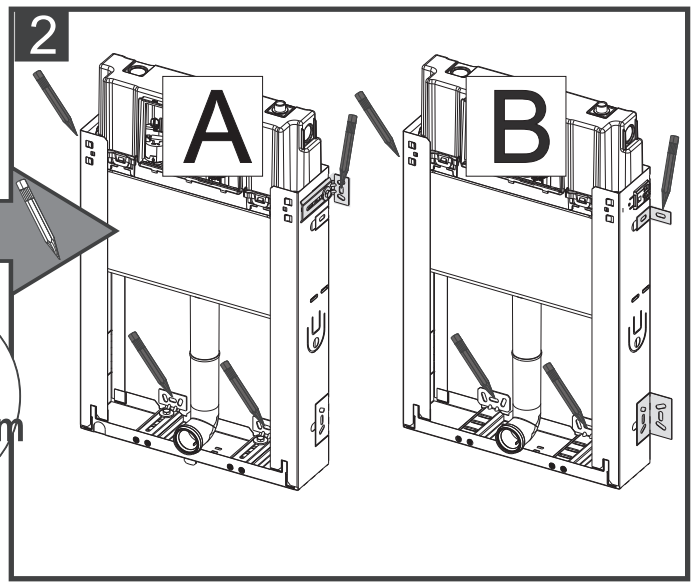

MODUL MM01

- CZ Pro závěsné WC, pro zadržení
- SK Pre závesné WC, na zamurovanie
- EN For wall-hung WC, in-wall installation
- DE Für Wand-WC, zur Wandmontage
- FR Pour WC suspendus, installation en maçonnerie
- ES Para inodoro colgante, para dentro de la pared
- NL Voor hangende toiletten, om in te metselen
- IT Per WC sospeso, per montaggio a parete
- RO Pentru WC suspendat, pentru montare pe perete
- HU Falra szerelhető WC, téglafalhoz

5L ← 6L → 7L

3L → 4L

~~5L/4L~~