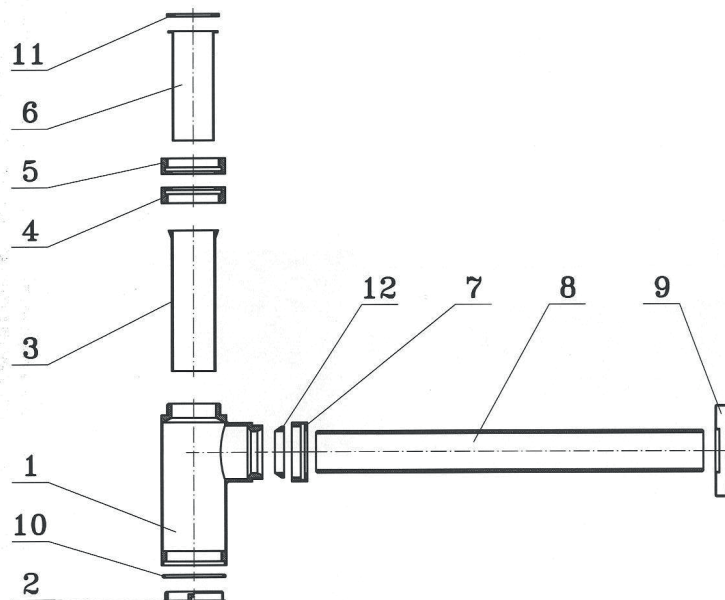

EN Technical sheet - installation instructions

CLIC - CLAC brass square siphon 5/4" ø 32 mm, chrome plated

DE Technisches Datenblatt - Montageanleitung

CLIC - CLAC Waschbeckensiphon 5/4" ø 32 mm, Ganzmetall verchromt mit Überwurfmutter

FR Fiche technique - Notice d'installation

CLIC - CLAC siphon de lavabo 5/4" ø 32 mm, métal chromé avec écrou raccord

ES Listado técnico - Instrucciones de montaje

CLIC - CLAC sifón de lavabo 5/4" ø 32 mm, cromado totalmente metálico con tuerca de acoplamiento

NL Technisch gegevensblad - Montagehandleiding

CLIC - CLAC wastafelsifon 5/4" ø 32 mm, volledig van metaal, verchromd, met afdekmoer

IT Scheda tecnica - Istruzioni per l'installazione

CLIC - CLAC sifone per lavabo 5/4" ø 32 mm, interamente in metallo cromato con dado per raccordo

RO Fișă tehnică - Instrucțiuni de instalare

CLIC - CLAC sifon de chiuvetă 5/4" ø 32 mm, complet metalic, cromat, cu piuliță hexagonală

HU Műszaki adatlap - Telepítési utasítások

CLIC - CLAC mosdókaagyló szifon 5/4" ø 32 mm, teljesen fém, krómozott, túlfolyó anyával