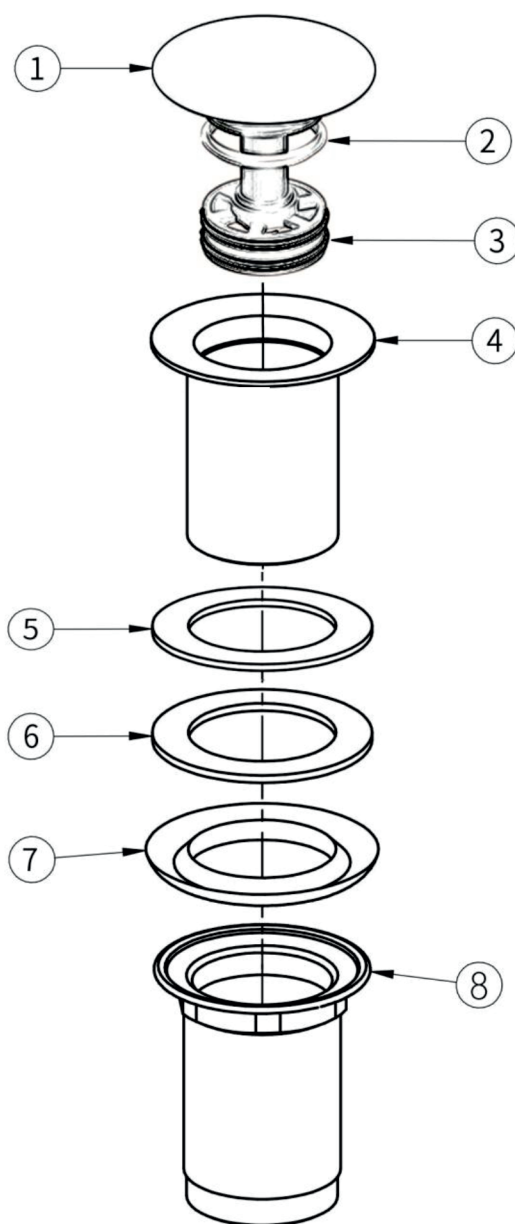

### CZ

Uzavírací výpust' se sítkem CLIC-CLAC ø 5/4" celokovová chromovaná bez přepadu

### SK

Uzatváracia výpustť so sítkom CLIC-CLAC ø 5/4" celokovová chrómovaná bez prepadu

### CZ

1. Horní díl zátky
2. Těsnění
3. Dvojité těsnění
4. Aretační díl
5. Těsnění
6. Těsnění
7. Těsnění
8. Matice

### SK

1. Horný diel zátky
2. Tesnenie
3. Dvojité tesnenie
4. Aretačný diel
5. Tesnenie
6. Tesnenie
7. Tesnenie
8. Matica